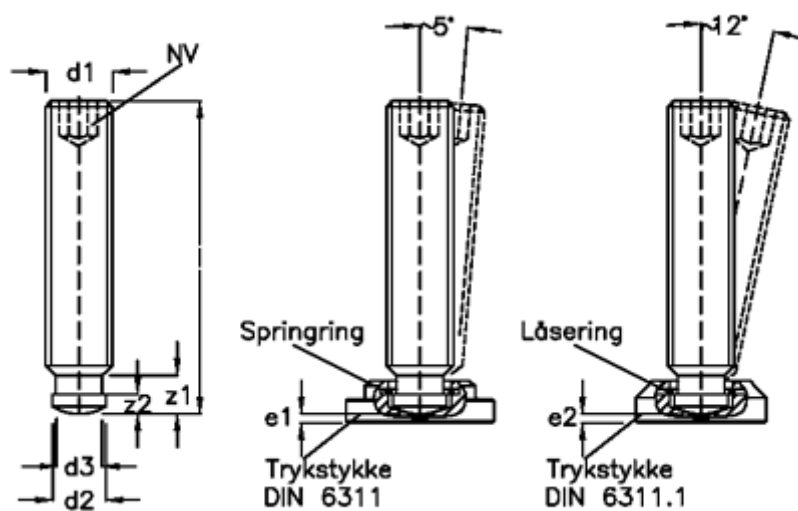

Varenummer: 20801669
 Beskrivelse: E+G Pinolskrue med kuglehoved
 DIN 6332-M10-55-SK

Mål

d1	= M10	z2 = 4.5
d2	= 8	
d3	= 7.2	
e1	= 3.6	
e2	= 2.6	
Indvendig sekskant	= 5	
l1	= 55	
z1	= 8.2	